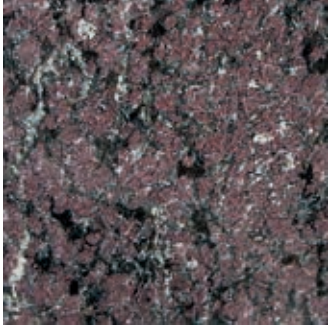

Kivilajit

Savon helmi

Pohjolan loimu

Vihreä meri

Spektroliitti

Tumma labrador

Vaalea labrador

Punainen gneissi

Vehmaan punainen

Taivassalon punainen

Musta graniitti

Ristijärven harmaa

Kurun harmaa

Kivi on luonnonmateriaali ja sille on ominaista värin ja kuvioinnin vaihtelevuus. Tilauksesta on saatavana myös muita kivilajeja.