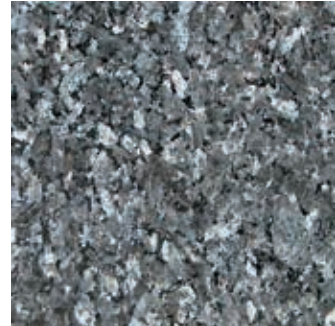

Vaalea labrador