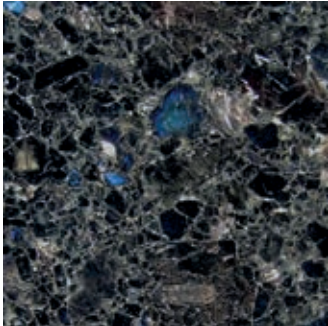

Kivilajit

Savon helmi

Pohjolan loimu

Vihreä meri

Spektroliitti

Tumma labrador

Vaalea labrador

Punainen gneissi

Vehmaan punainen

Taivassalon punainen

Musta graniitti

Ristijärven harmaa

Kurun harmaa

Kivi on luonnonmateriaali ja sille on ominaista värin ja kuvioinnin vaihtelevuus. Tilauksesta on saatavana myös muita kivilajeja.