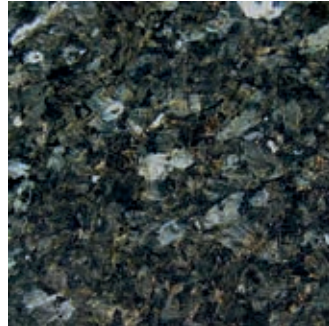

Kivilajit

Savon helmi

Pohjolan loimu

Vihreä meri

Spektroliitti

Tumma labrador

Vaalea labrador

Punainen gneissi

Vehmaan punainen

Taivassalon punainen

Musta graniitti

Ristijärven harmaa

Kurun harmaa

Kivi on luonnonmateriaali ja sille on ominaista värin ja kuvioinnin vaihtelevuus. Tilauksesta on saatavana myös muita kivilajeja.