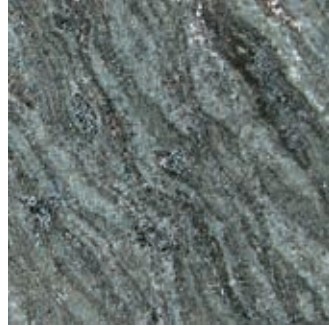

Kivilajit

Savon helmi

Pohjolan loimu

Vihreä meri

Spektroliitti

Tumma labrador

Vaalea labrador

Punainen gneissi

Vehmaan punainen

Taivassalon punainen

Musta graniitti

Ristijärven harmaa

Kurun harmaa

Kivi on luonnonmateriaali ja sille on ominaista värin ja kuvioinnin vaihtelevuus. Tilauksesta on saatavana myös muita kivilajeja.