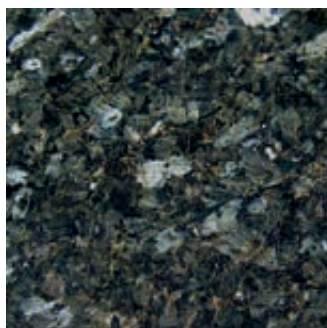

Stenarter

Savolax pärla

Nordens flamma

Grönt hav

Spektrolit

Mörk labrador

Ljus labrador

Röd gnejs

Vehmaa rød

Tövsala rød

Svart granit

Ristijärvi grå

Kuru grå

Sten är ett naturmaterial som kännetecknas av skiftningar i färg och mönstring. På beställning får man även andra stenarter.