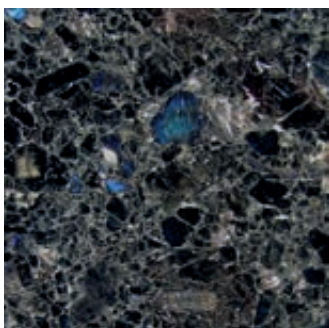

Stenarter

Savolax pärla

Nordens flamma

Grönt hav

Spektrolit

Mörk labrador

Ljus labrador

Röd gnejs

Vehmaa rød

Tövsala rød

Svart granit

Ristijärvi grå

Kuru grå

Sten är ett naturmaterial som kännetecknas av skiftningar i färg och mönstring. På beställning får man även andra stenarter.