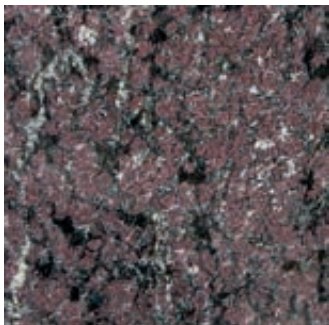

Stenarter

Savolax pärla

Nordens flamma

Grönt hav

Spektrolit

Mörk labrador

Ljus labrador

Röd gnejs

Vehmaa rød

Tövsala rød

Svart granit

Ristijärvi grå

Kuru grå

Sten är ett naturmaterial som kännetecknas av skiftningar i färg och mönstring. På beställning får man även andra stenarter.