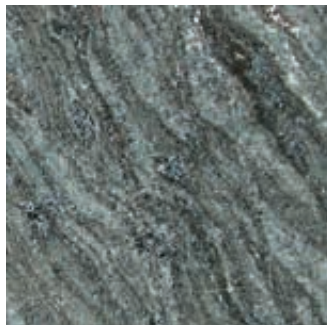

Stenarter

Savolax pärla

Nordens flamma

Grönt hav

Spektrolit

Mörk labrador

Ljus labrador

Röd gnejs

Vehmaa rød

Tövsala rød

Svart granit

Ristijärvi grå

Kuru grå

Sten är ett naturmaterial som kännetecknas av skiftningar i färg och mönstring. På beställning får man även andra stenarter.